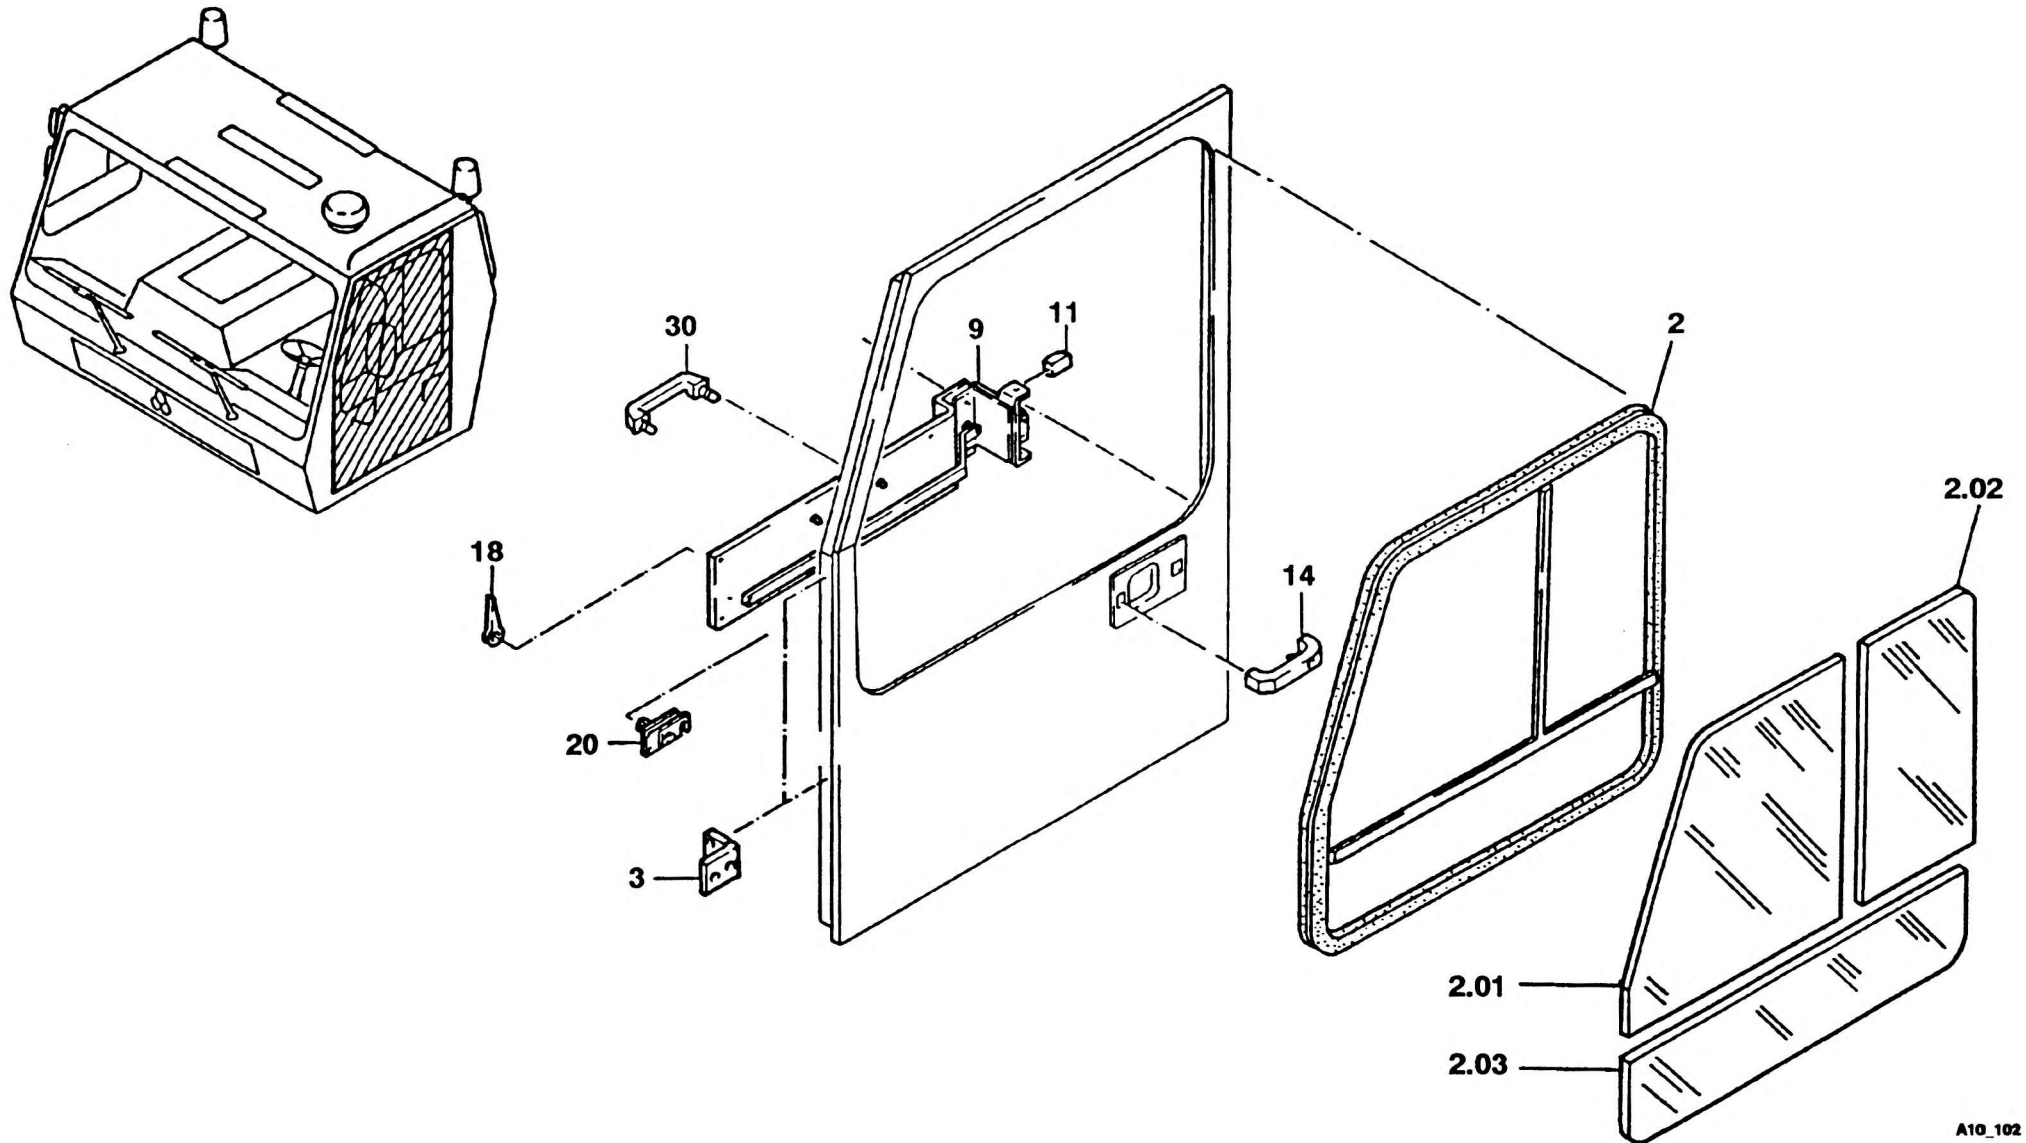

TUER LINKS  
DOOR, LEFT

BILDTADEL  
PICTORIAL DISPLAY

09.91

2225002-ETL

1/1

KMK 4080  
BE 550  
G 231

A10\_102